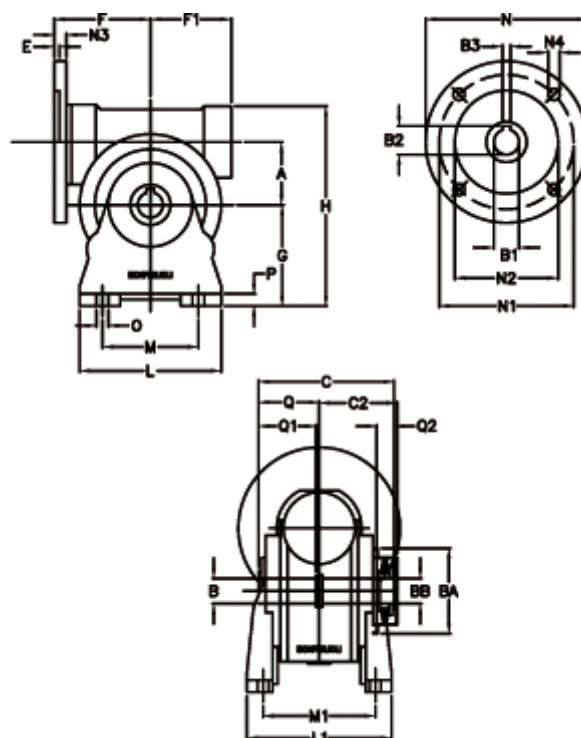

Varenummer: 390204902823336  
 Beskrivelse: Snekkegear med skridnav  
 VF 49-L2-A-28 P80B14

## Mål

a	= 49.50	C	= 105	L1	= 124.0	O	= 8.5
B	= 25	C2	= 63,5	m	= 63	P	= 12
B1 E7	= 19	E	= 3.0	M1	= 98.5	Q	= 51.0
B2	= 21.8	F	= 70	N	= 120	Q1	= 41
B3 H9	= 6	F1	= 63	N1	= 100	Q2	= 15
BA	= 63	g	= 82	N2	= 80		
BB H7	= 14	H	= 162	N3	= 10.0		
Betegnelse	= VF 49A-xx-80B14	L	= 110	N4	= 7		